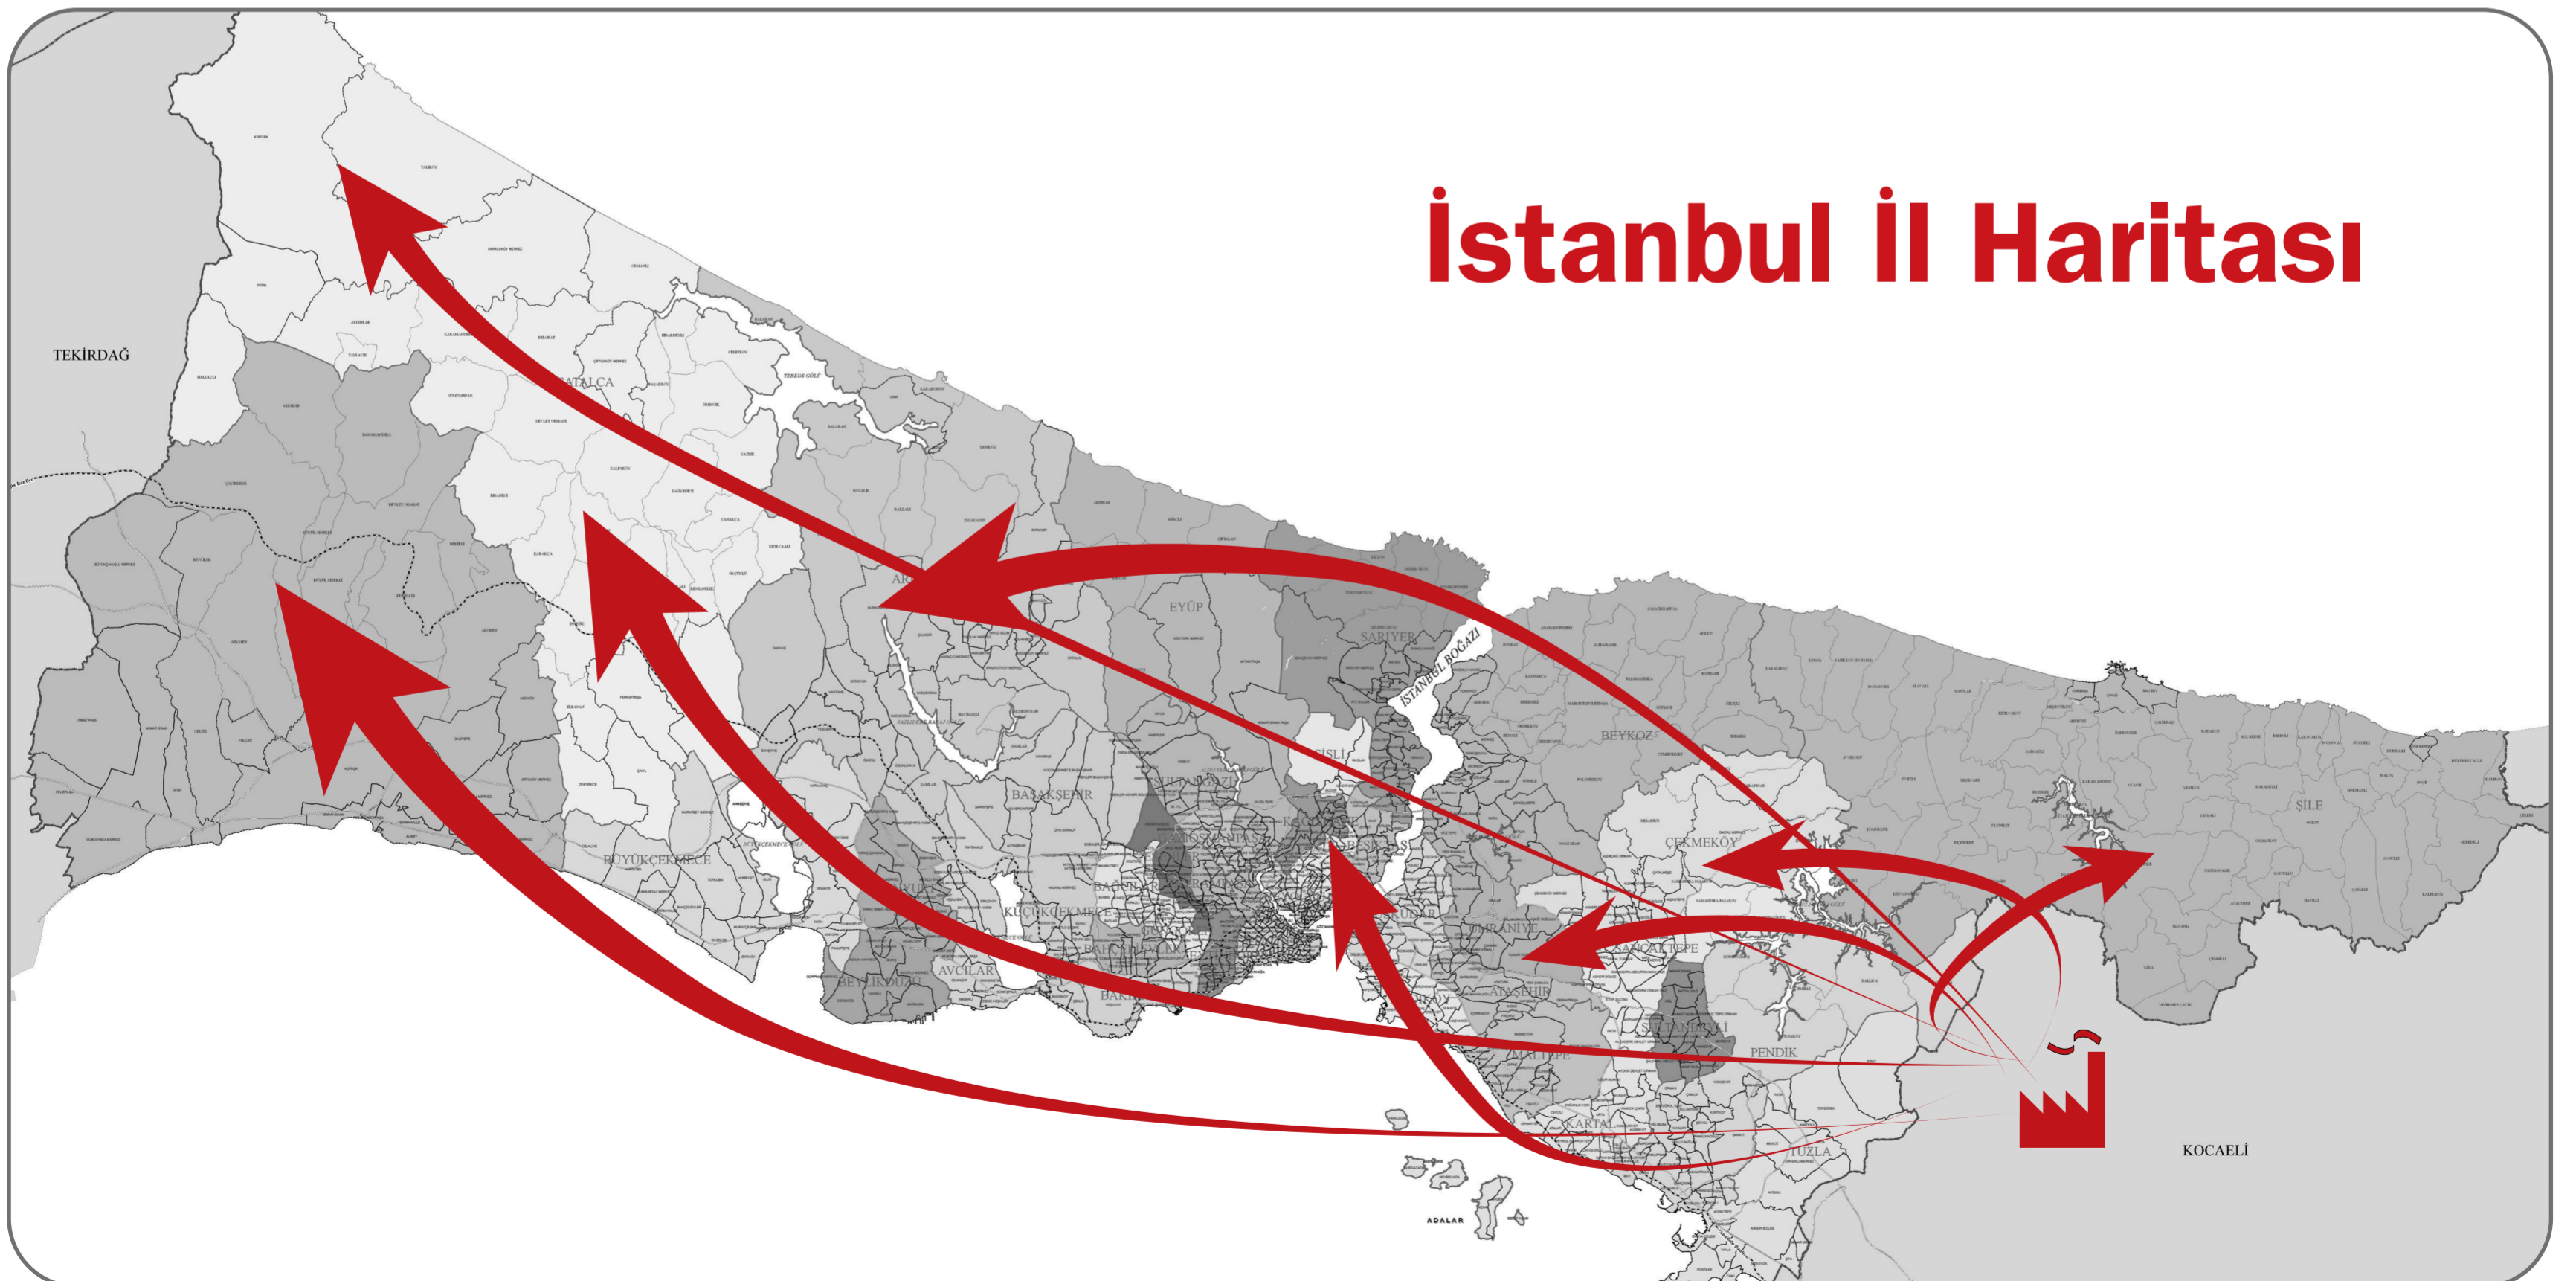

Her ÇARŞAMBA Baumit'te Baumit Kurye GÜNÜDÜR.*

Baumit , siz değerli müşterilerimiz için, düzenli olarak her çarşamba günü kurye aracı ile siparişleriniz parsiyel yük halinde minimum 1 palet ve tam palet olmak şartıyla tarafınıza ulaştıracaktır.

Acil isteklerinizi en geç salı günleri saat 12:00'ye kadar, firmamıza sipariş formu ile iletmeniz durumunda siparişinizi kurye aracımız memnuniyetle karşılayacaktır.

İstanbul İl Haritası

* Baumit Kurye Hizmeti Sadece **İstanbul** İli İçin Geçerlidir.